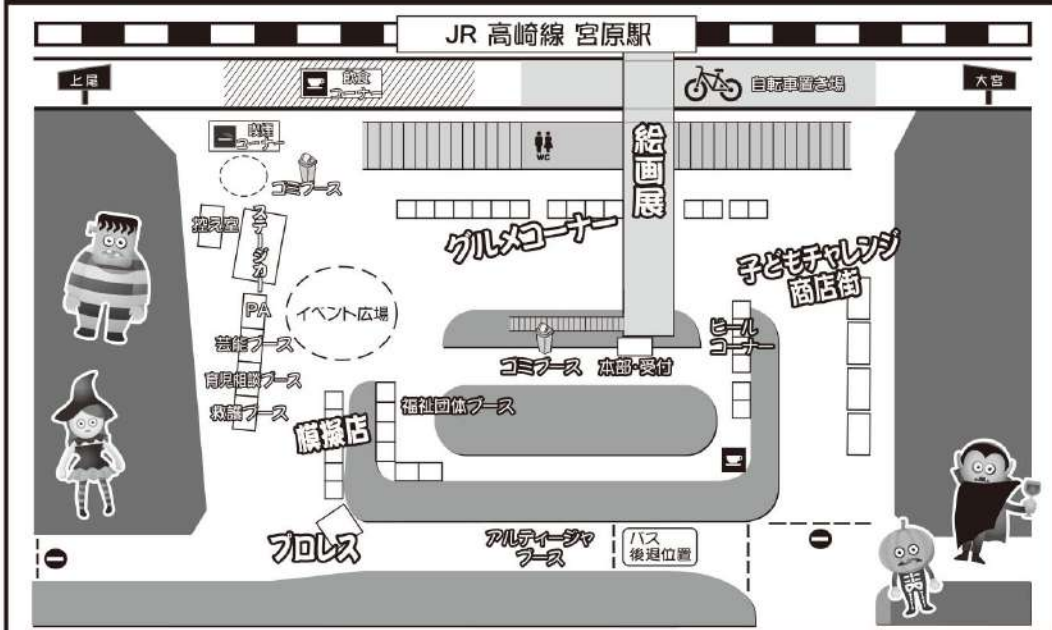

さいたまKI-TAまつり2023 会場案内図

司会 メンチ&コロケ (仮)

料理、お酒が大集合!!

エントリー商品一覧

1	ナザルケバブ	ケバブ
2	ラ・リーブ	モンブランプリン、マドレーヌ
3	赤とんぼ	韓国料理(のり巻き、トッポギ)
4	麵屋冽	まぜそば、生ビール
5	旬肴酒家 どん呑	ザンギ、生ビール
6	えびすけ	ガーリックトマト生パスタ
7	インドカレーヘブン	キーマカレー、チキンカレー、ナン、ラッシー
8	きざみ屋本舗(くまのクレープ)キッチンカー	チョコバナナクレープ
9	酉楽	ポテト、から揚げ、生ビール
10	conFole	クラフトビール(4種類)、から揚げ
11	holly's	ジャークチキン、フルーツポンチドリンク
12	聖学院大学 チーム留学生	冷やしパインアップル、わたあめ
13	はすだこ	たこやき、ポテト、チュロス

エンディングソング

『歩いて帰ろう』

走る街を見下ろして
のんびり雲が泳いでく
誰にも言えないことは
どうすりゃいいの? おしえて

急ぐ人にあやつられ
右も左も同じ顔
寄り道なんかしてたら
置いてかれるよ すくに

嘘でごまかして
過ごしてしまえば
たのみもしないのに
同じ様な朝が来る

走る街を見下ろして
のんびり雲が泳いでく
だから歩いて帰ろう
今日は歩いて帰ろう

嘘でごまかして
過ごしてしまえば
たのみもしないのに
同じ様な風が吹く

急ぐ人にあやつられ
言いたい事は胸の中
寄り道なんかしてたら
置いてかれるよ いつも

走る街を見下ろして
のんびり雲が泳いでく
僕は歩いて帰ろう
今日は歩いて帰ろう

同時開催
小学生絵画展
in宮原駅2023
テーマ
わたしたちのまちとSDGs
展示場所: JR宮原駅西口コンコース
展示期間: 10月22日(日)~2月上旬
主催
NPO法人子ども文化ステーション
さいたま北商工協同組合

当日取獲の新鮮野菜直売
各団体の発表会
障がい者団体の発表会
子どもチャレンジャー商店街
福祉団体ブース大集合